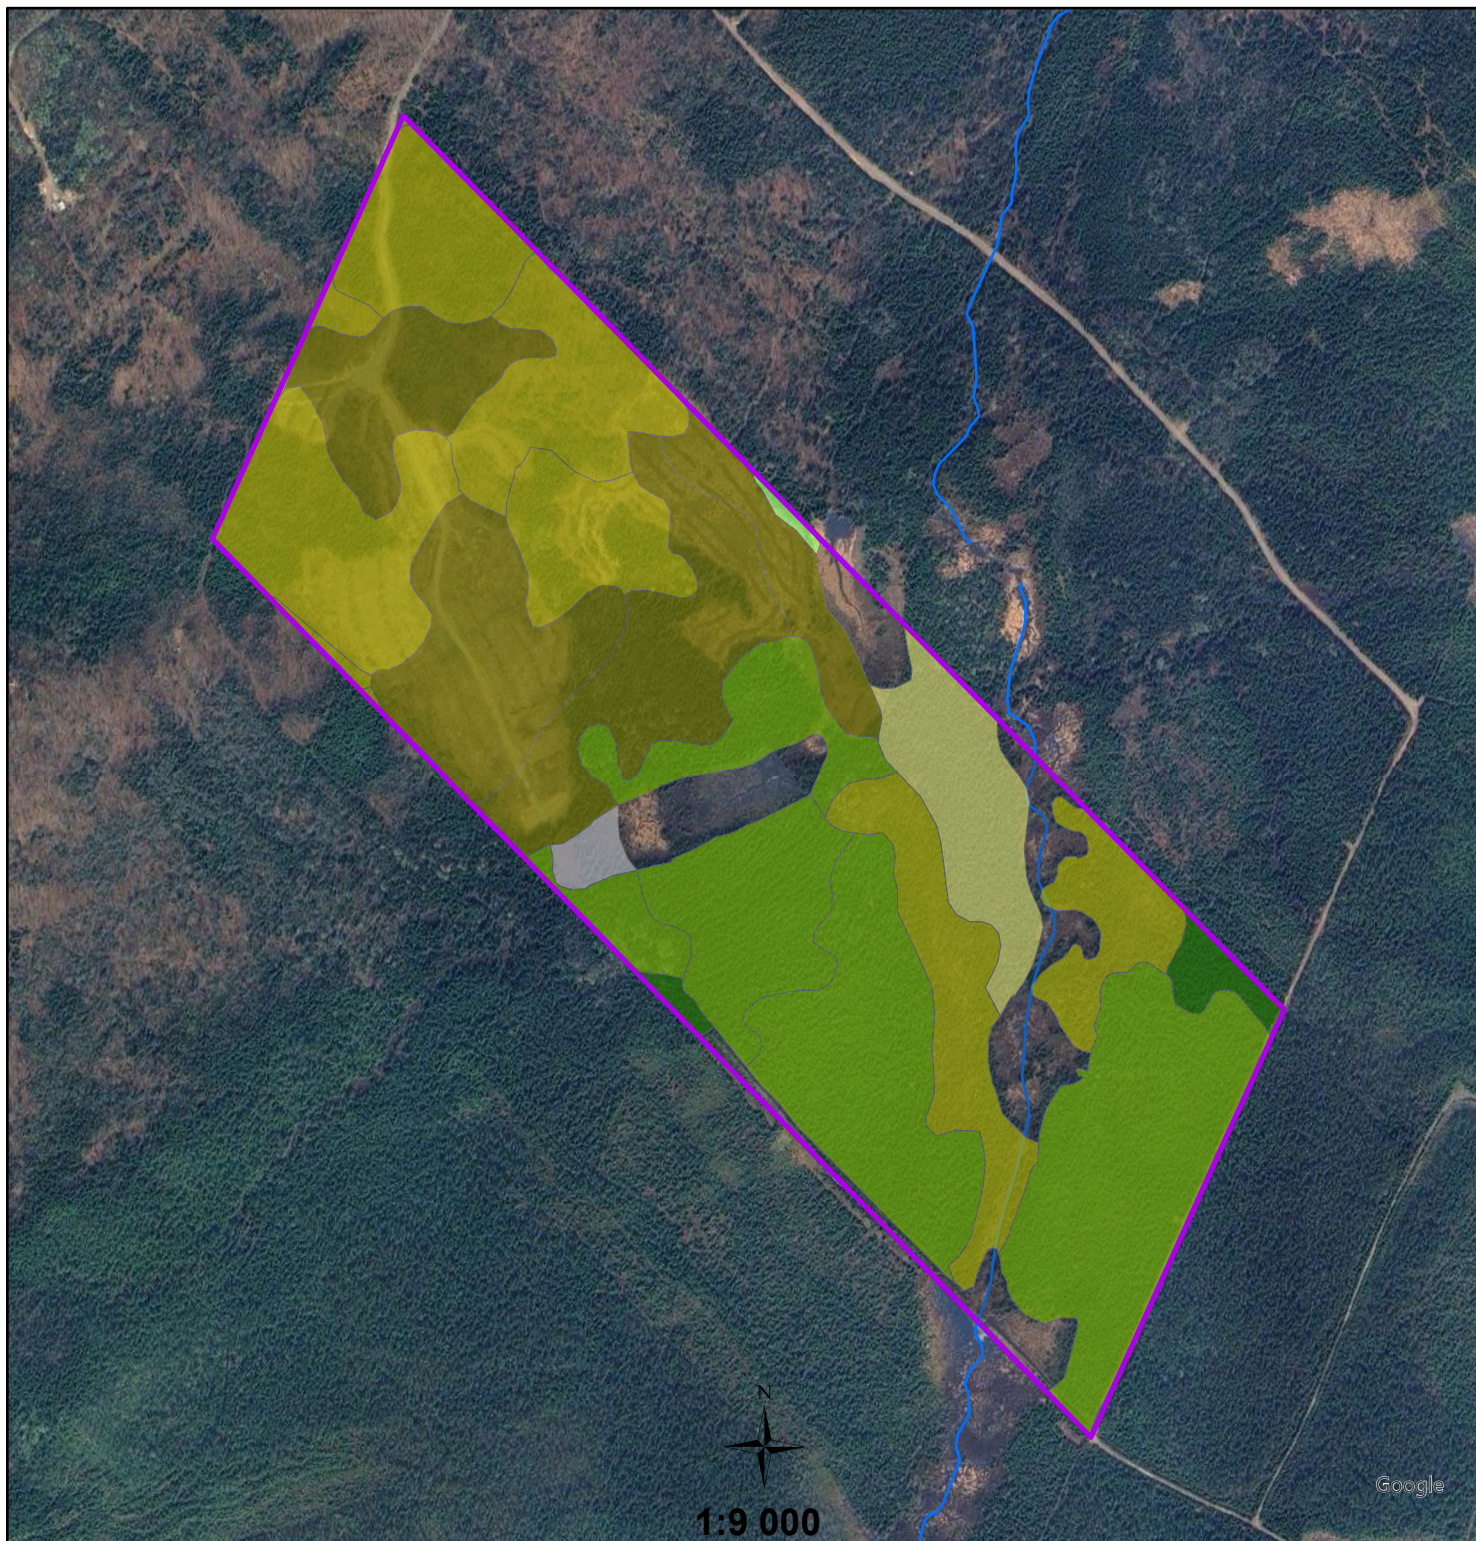

Peuplements forestiers de la propriété # 26010166

LÉGENDE

-  Propriétés
- Forêt**
-  Résineux - Mature
-  Résineux - Intermédiaire
-  Résineux - Jeune
-  Feuillus - Mature
-  Feuillus - Intermédiaire
-  Feuillus - Jeune
-  Mélangés - Mature
-  Mélangés - Intermédiaire
-  Mélangés - Jeune
-  Régénération
-  Improductif
-  Non-forestier
-  Autre
-  Hydrographie linéaire

** Les strates forestières proviennent de la cartographie du M.R.N. basée sur les photos aériennes de 2015-2016.

MISE EN GARDE

Les degrés de latitude et de longitude inscrits sur la carte peuvent être utilisés par un appareil GPS afin de localiser la propriété.