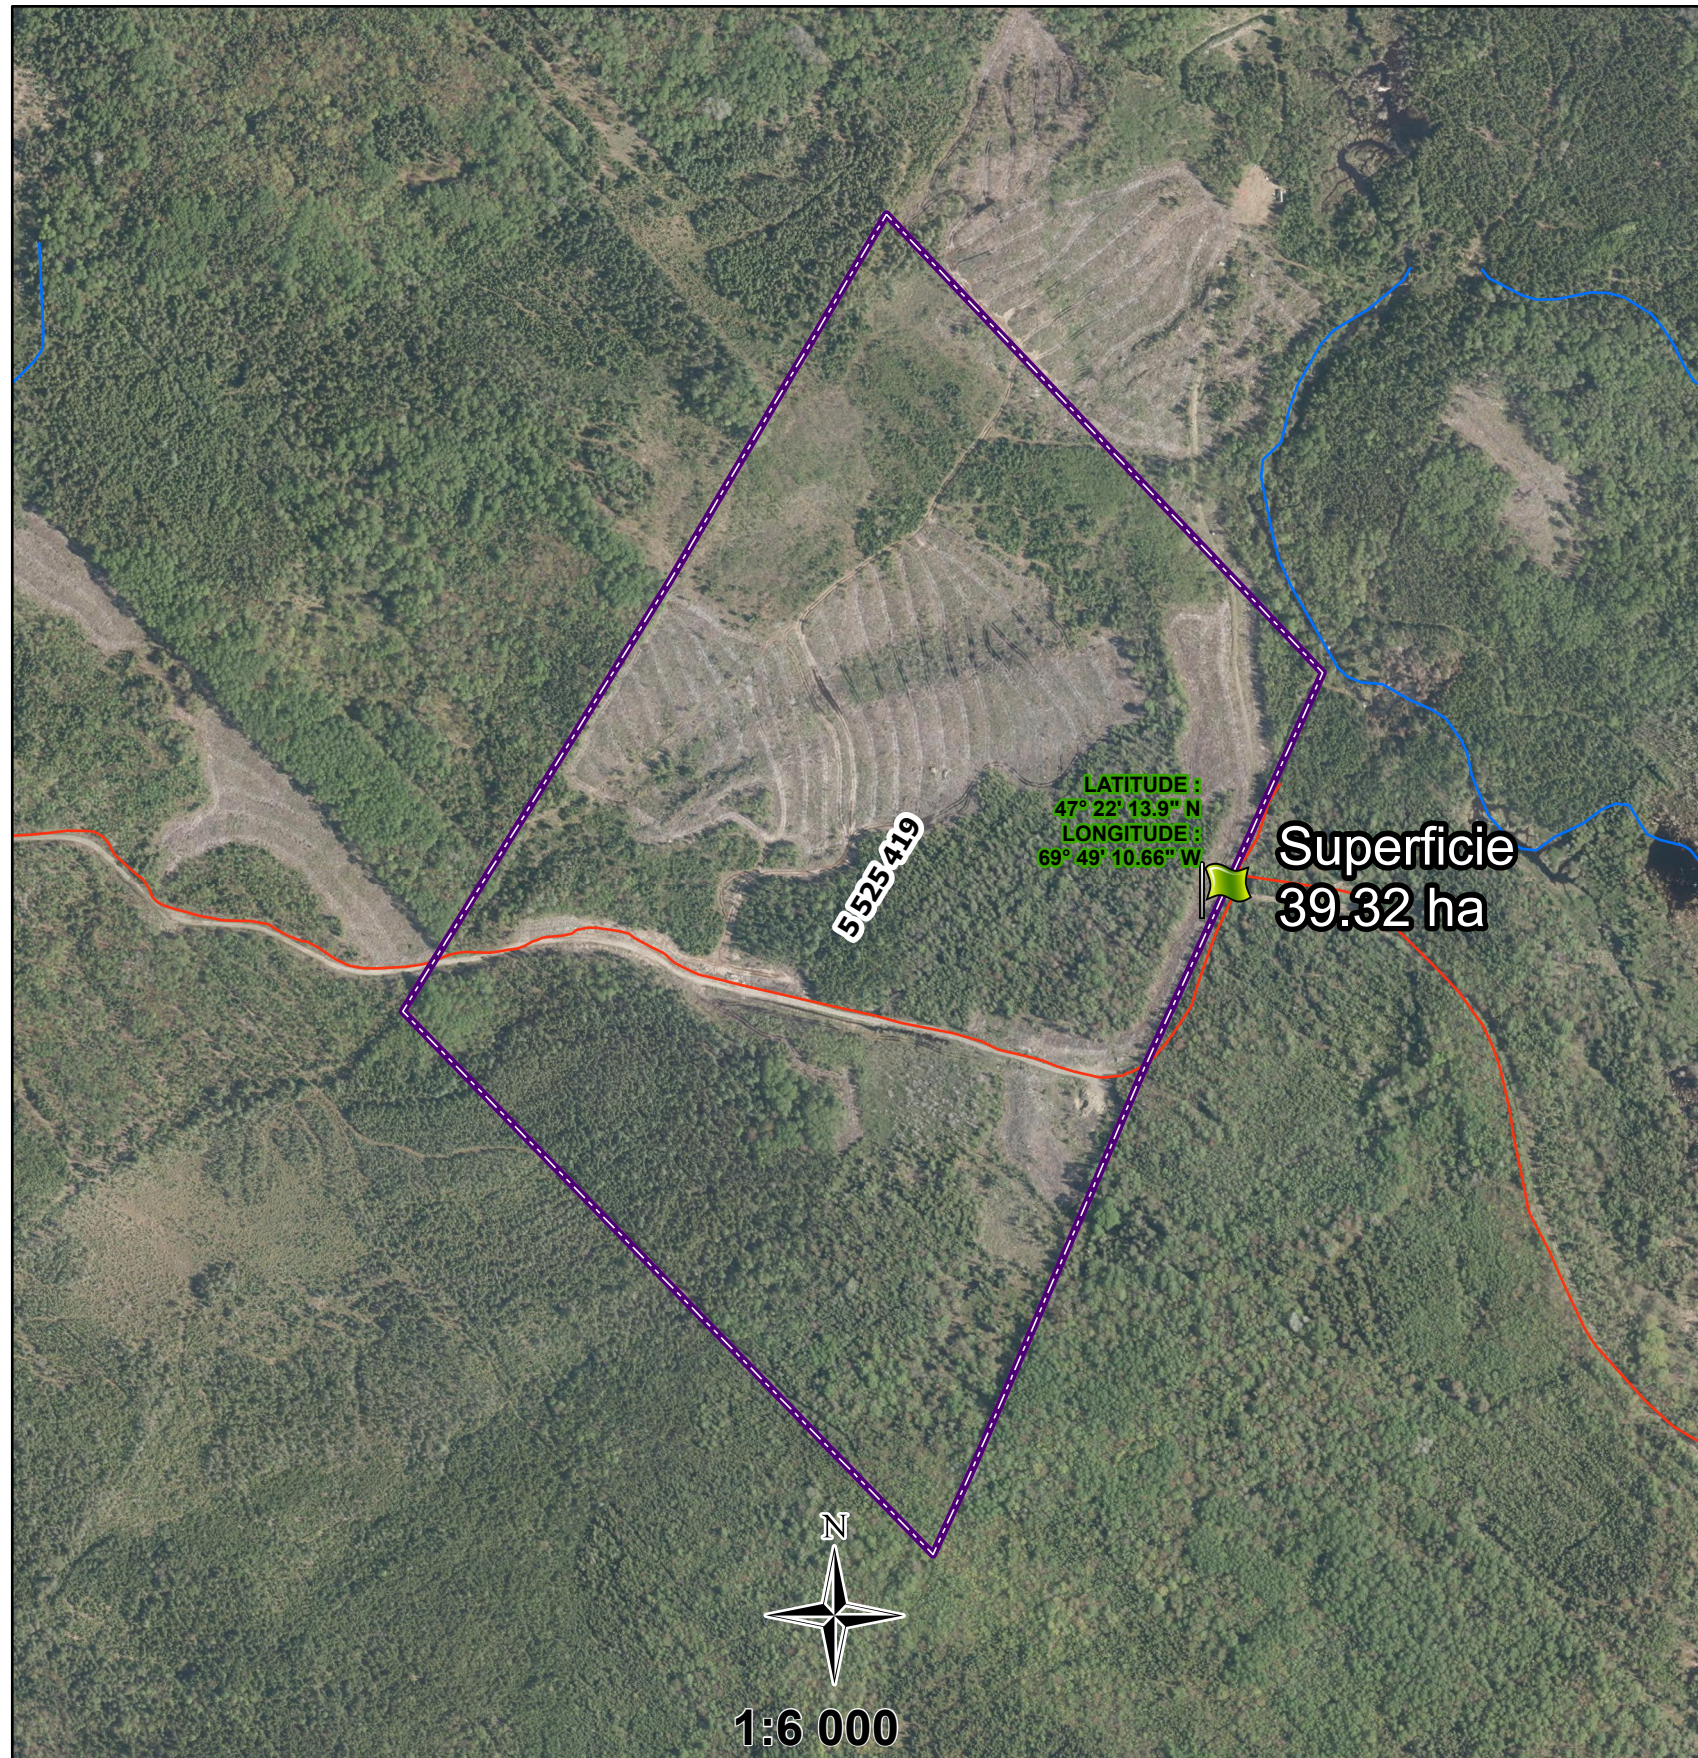

Localisation de la propriété # 26010165 Région: Saint-Gabriel-Lalemant

www.lotavendre.com
www.cfmsinc.ca

Les degrés de latitude et de longitude inscrits sur la carte peuvent être utilisés par un appareil GPS afin de localiser la propriété.